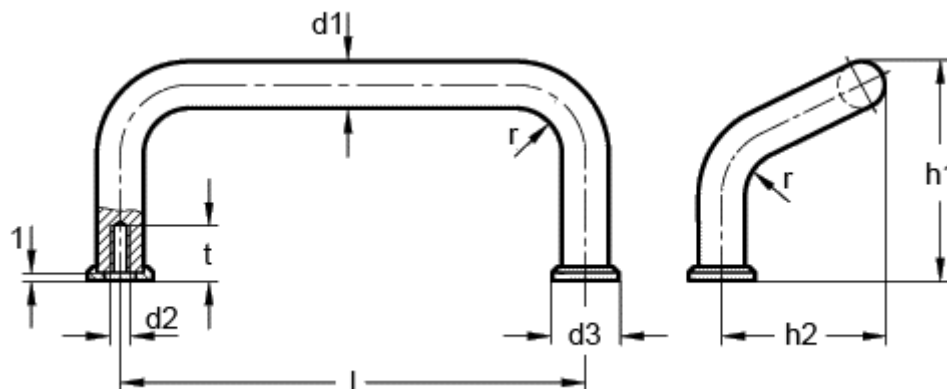

Varenummer: 20162057

Beskrivelse: E+G Bøjlegreb GN 425.1-10-88-CR

## Mål

d1	= 10
d2	= M5
d3	= 15
h1	= 47
h2	= 35
l +/-0,25	= 88
r	= 12
t min	= 12